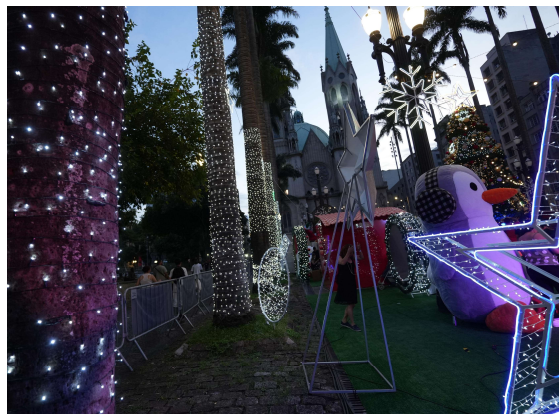

VILAS DE NATAL

2023

CENTRO

CASA DO PAPAÍ NOEL

- 3 casas confeccionadas;
- Cômodos decorados;
- Mamãe e Papai Noel uniformizados;
- Árvores de Natal;
- Cenografia especial incorporando a magia do natal.

PISTA DE PATINAÇÃO

ENTRADA

- Pórtico de entrada;
- Túnel de entrada e cenografia;
- Iluminação cênica.

VILA DE NATAL

- Noel Colosso;
- Árvore de Natal com Noéis bolinhas;
- Guirlanda gigante;
- Estrela instagramável.

VILA DE NATAL

VILA DE NATAL

- Noel Colosso;
- Árvore de Natal;
- Guirlanda gigante;
- Estrela instagramável.

VILA DE NATAL

- Presépio;
- Bengala;
- Gramado sintético;
- Boneco de Neve;
- Soldadinho de chumbo;
- Caixas letradas;
- Bolas gigantes decorativas.