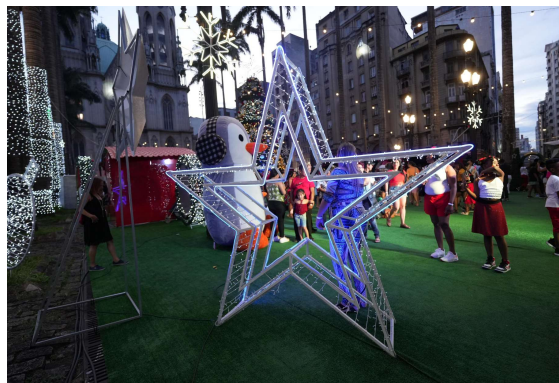

VILAS DE NATAL

2023

CENTRO

CASA DO PAPAÍ NOEL

- 3 casas confeccionadas;
- Cômodos decorados;
- Mamãe e Papai Noel uniformizados;
- Árvores de Natal;
- Cenografia especial incorporando a magia do natal.

PISTA DE PATINAÇÃO

ENTRADA

- Pórtico de entrada;
- Túnel de entrada e cenografia;
- Iluminação cênica.

VILA DE NATAL

- Noel Colosso;
- Árvore de Natal com Noéis bolinhas;
- Guirlanda gigante;
- Estrela instagramável.

VILA DE NATAL

- Pinguim;
- Presépio;
- Bengala;
- Boneco de Neve;
- Papai Noel;
- Bolas gigantes decorativas.

VILAS DE NATAL

2023

ZONA NORTE

CASA DO PAPAI NOEL

- 3 casas confeccionadas;
- Cômodos decorados;
- Mamãe e Papai Noel uniformizados;
- Árvores de Natal;
- Gramado sintético;
- Cenografia especial incorporando a magia do natal.