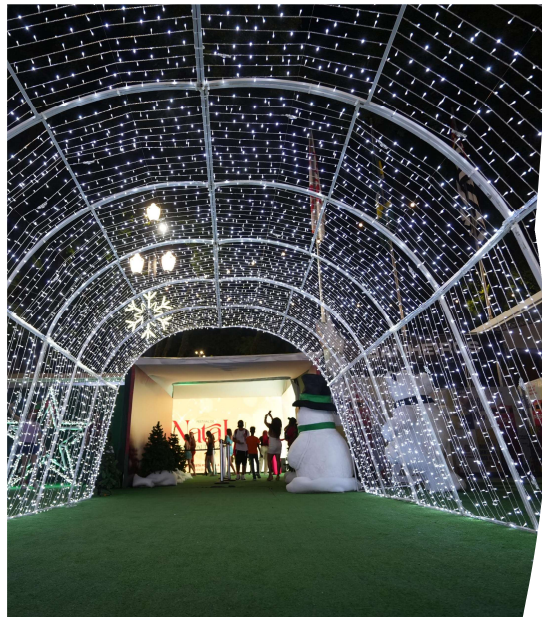

VILAS DE NATAL

2023

CENTRO

CASA DO PAPAÍ NOEL

- 3 casas confeccionadas;
- Cômodos decorados;
- Mamãe e Papai Noel uniformizados;
- Árvores de Natal;
- Cenografia especial incorporando a magia do natal.

PISTA DE PATINAÇÃO

ENTRADA

- Pórtico de entrada;
- Túnel de entrada e cenografia;
- Iluminação cênica.

VILA DE NATAL

- Noel Colosso;
- Árvore de Natal com Noéis bolinhas;
- Guirlanda gigante;
- Estrela instagramável.

VILA DE NATAL

ENTRADA

- Pórtico de entrada;
- Túnel de entrada e cenografia;
- Iluminação cênica.

VILA DE NATAL

- Noel Colosso;
- Árvore de Natal;
- Guirlanda gigante;
- Estrela instagramável.

VILA DE NATAL

- Presépio;
- Urso Polar;
- Bengala;
- Bolas gigantes decorativas;
- Soldadinho de chumbo.