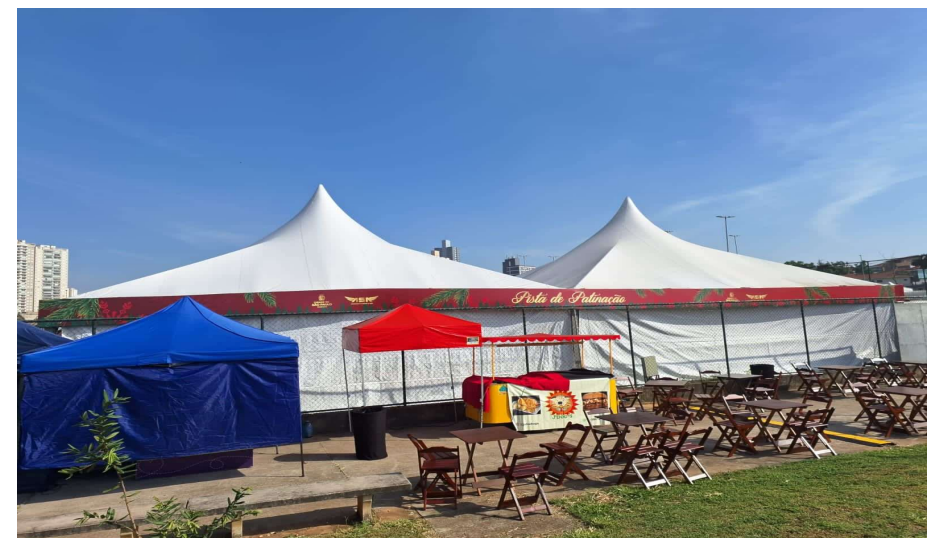

VILAS DE NATAL

2023

ZONA SUL

CASA DO PAPAI NOEL

- 3 casas confeccionadas;
- Cômodos decorados;
- Mamãe e Papai Noel uniformizados;
- Árvores de Natal;
- Cenografia especial incorporando a magia do natal.

PISTA DE PATINAÇÃO

- Pista de patinação no gelo;
- Equipamento de proteção;
- Monitores uniformizados.

PRAÇA DE ALIMENTAÇÃO

- Praça de alimentação;
- 15 mesas com 4 cadeiras em cada;
- 15 guarda-sóis;
- FoodTruck.

ENTRADA

- Pórtico de entrada;
- Túnel de entrada e cenografia;
- Iluminação cênica.