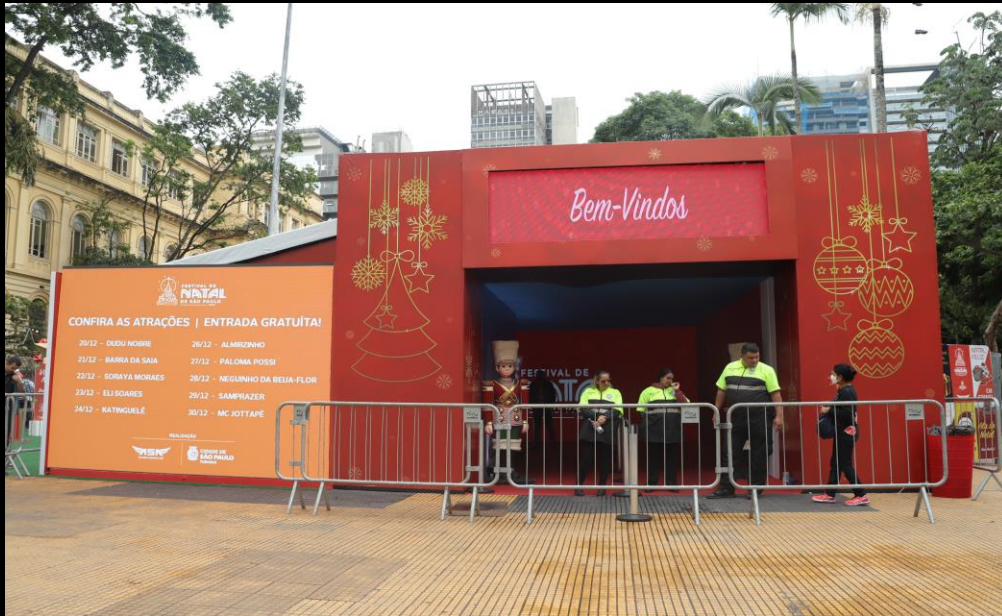

CASA DO PAPAÍ NOEL | VILA DE NATAL
CASA ALPINA

CASA DO PAPAI NOEL | VILA DE NATAL
ÁRVORES DE NATAL | LAÇO VERMELHO | NOÉIS BOLINHAS

CASA DO PAPAI NOEL | VILA DE NATAL

ESTRELA INSTAGRAMAVEL | GUIRLANDA | LOCOMOTIVAS | ESTRELAS | SOLDADINHO | NOEL COLOSSO

ESTRUTURA GERAL TÚNEL DE ENTRADA

ESTRUTURA GERAL ILUMINAÇÃO

ESTRUTURA GERAL

GRAMADO SINTÉTICO | PÓRTICO

PRAÇA DE ALIMENTAÇÃO MESAS E CADEIRAS | GUARDA SOL

UNIFORMES FANTASIAS PAPA E MAMÃE NOEL

KIT LANCHE | ÁGUA